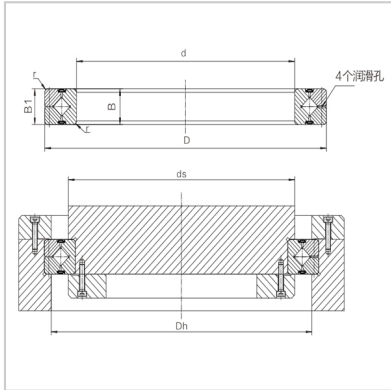

Cross roller bearings

RA-RA 13008

Nominal model : RA 13008

Main dimensions (mm) :

d :	130
D :	146
B :	8
Roller pitch diameter Dpw :	137
Chamfered r min :	0.5

Shoulder size (mm) :

ds :	133.5
Dh :	140.5

Basic rated load (radial) :

Cr kN :	7.94
C0r kN :	17.6

Weight :

Kg :	0.18
------	------

: