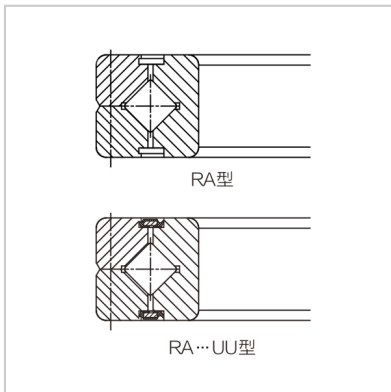

Cross roller bearings

RA-RA 13008

Nominal model : RA 13008

Main dimensions (mm) :

d :	130
D :	146
B :	8
Roller pitch diameter Dpw :	137
Chamfered r min :	0.5

Shoulder size (mm) :

ds :	133.5
Dh :	140.5

Basic rated load (radial) :

Cr kN :	7.94
C0r kN :	17.6

Weight :

Kg :	0.18
------	------

: