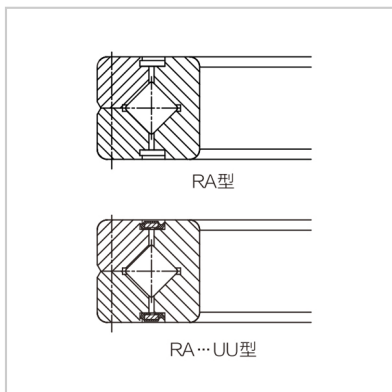

Cross roller bearings

RA-RA8008

Nominal model : RA8008

Main dimensions (mm) :

d : 80

D : 96

B : 8

Roller pitch diameter
 Dpw : 87

Chamfered r min : 0.5

Shoulder size (mm) :

ds : 83.5

Dh : 90.5

Basic rated load (radial) :

C_r kN : 6.37

C_{0r} kN : 11.3

Weight :