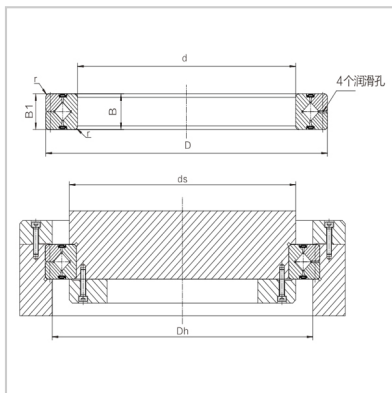

Cross roller bearings

RA-RA8008

| | |
|-----------------|--------|
| Nominal model : | RA8008 |
|-----------------|--------|

Main dimensions (mm) :

| | |
|--------------------------------|-----|
| d : | 80 |
| D : | 96 |
| B : | 8 |
| Roller pitch diameter Dpw : | 87 |
| Chamfered r min : | 0.5 |

Shoulder size (mm) :

| | |
|------|------|
| ds : | 83.5 |
| Dh : | 90.5 |

Basic rated load (radial) :

| | |
|----------|------|
| Cr kN : | 6.37 |
| C0r kN : | 11.3 |

Weight :

| | |
|------|------|
| Kg : | 0.11 |
|------|------|