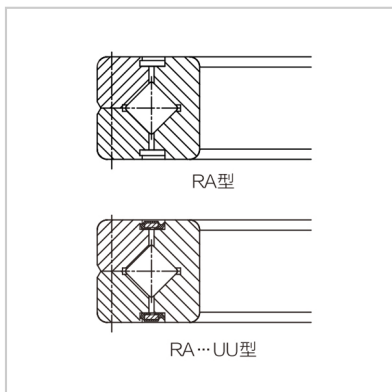

Cross roller bearings

RA-RA8008

Nominal model :	RA8008
-----------------	--------

Main dimensions (mm) :

d :	80
D :	96
B :	8
Roller pitch diameter Dpw :	87
Chamfered r min :	0.5

Shoulder size (mm) :

ds :	83.5
Dh :	90.5

Basic rated load (radial) :

Cr kN :	6.37
C0r kN :	11.3

Weight :

Kg :	0.11
------	------

: