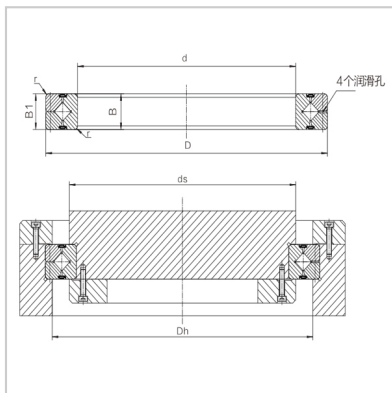

Cross roller bearings

RA-RA8008

Nominal model : RA8008

Main dimensions (mm) :

d : 80

D : 96

B : 8

Roller pitch diameter
 Dpw : 87

Chamfered r min : 0.5

Shoulder size (mm) :

ds : 83.5

Dh : 90.5

Basic rated load (radial) :

C_r kN : 6.37

C_{0r} kN : 11.3

Weight :