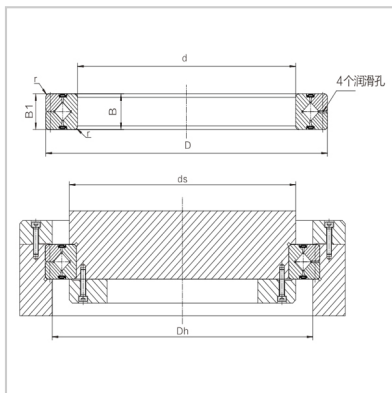

Cross roller bearings

RA-RA8008

Nominal model :	RA8008
-----------------	--------

Main dimensions (mm) :

d :	80
D :	96
B :	8
Roller pitch diameter Dpw :	87
Chamfered r min :	0.5

Shoulder size (mm) :

ds :	83.5
Dh :	90.5

Basic rated load (radial) :

Cr kN :	6.37
C0r kN :	11.3

Weight :

Kg :	0.11
------	------

: