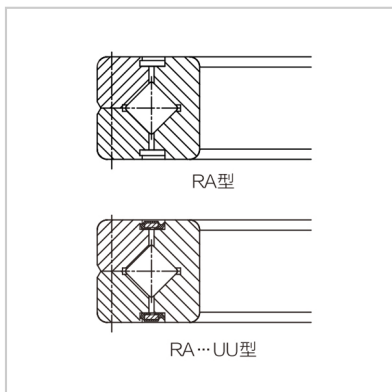

Cross roller bearings

RA-RA8008

| | |
|-----------------|--------|
| Nominal model : | RA8008 |
|-----------------|--------|

Main dimensions (mm) :

| | |
|--------------------------------|-----|
| d : | 80 |
| D : | 96 |
| B : | 8 |
| Roller pitch diameter Dpw : | 87 |
| Chamfered r min : | 0.5 |

Shoulder size (mm) :

| | |
|------|------|
| ds : | 83.5 |
| Dh : | 90.5 |

Basic rated load (radial) :

| | |
|----------|------|
| Cr kN : | 6.37 |
| C0r kN : | 11.3 |

Weight :

| | |
|------|------|
| Kg : | 0.11 |
|------|------|