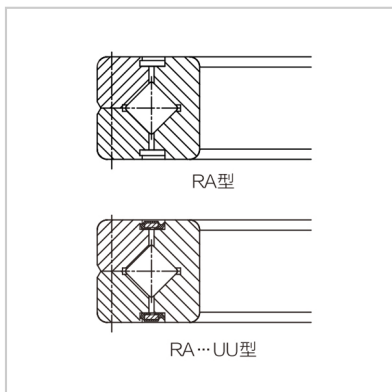

Cross roller bearings

RA-RA8008

Nominal model : RA8008

Main dimensions (mm) :

d :	80
D :	96
B :	8
Roller pitch diameter Dpw :	87
Chamfered r min :	0.5

Shoulder size (mm) :

ds :	83.5
Dh :	90.5

Basic rated load (radial) :

Cr kN :	6.37
C0r kN :	11.3

Weight :

Kg :	0.11
------	------

: