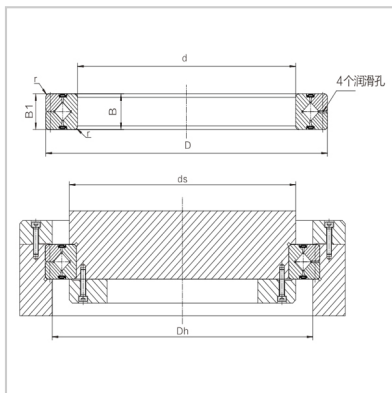

Cross roller bearings

RA-RA8008

Nominal model : RA8008

Main dimensions (mm) :

d :	80
D :	96
B :	8
Roller pitch diameter Dpw :	87
Chamfered r min :	0.5

Shoulder size (mm) :

ds :	83.5
Dh :	90.5

Basic rated load (radial) :

Cr kN :	6.37
C0r kN :	11.3

Weight :

Kg :	0.11
------	------

: