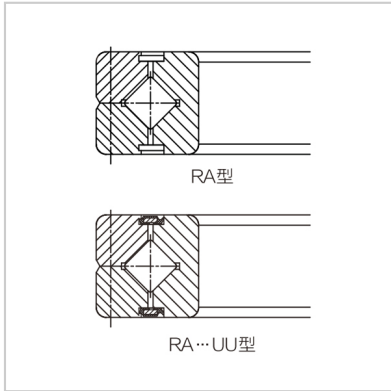

Cross roller bearings

RA-RA7008

Nominal model :	RA7008
-----------------	--------

Main dimensions (mm) :

d :	70
D :	86
B :	8
Roller pitch diameter Dpw :	77
Chamfered r min :	0.5

Shoulder size (mm) :

ds :	73.5
Dh :	80.5

Basic rated load (radial) :

Cr kN :	5.98
C0r kN :	9.8

Weight :

Kg :	0.1
------	-----

: