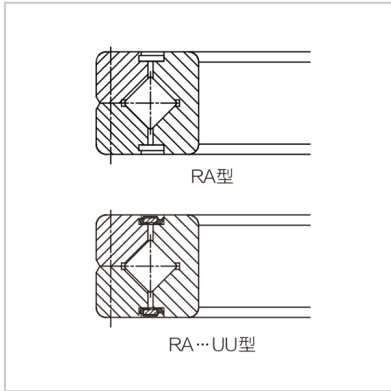

Cross roller bearings

RA-RA7008

Nominal model : RA7008

Main dimensions (mm) :

$d$  : 70

$D$  : 86

$B$  : 8

Roller pitch diameter  
 $Dpw$  : 77

Chamfered  $r$  min : 0.5

Shoulder size (mm) :

$ds$  : 73.5

$Dh$  : 80.5

Basic rated load (radial) :

$C_r$  kN : 5.98

$C_{0r}$  kN : 9.8

Weight :