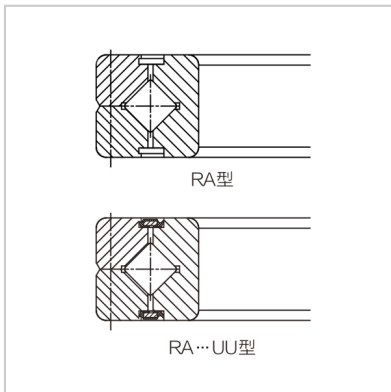

Cross roller bearings

RA-RA7008

Nominal model : RA7008

Main dimensions (mm) :

d : 70

D : 86

B : 8

Roller pitch diameter
 Dpw : 77

Chamfered r min : 0.5

Shoulder size (mm) :

ds : 73.5

Dh : 80.5

Basic rated load (radial) :

C_r kN : 5.98

C_{0r} kN : 9.8

Weight :