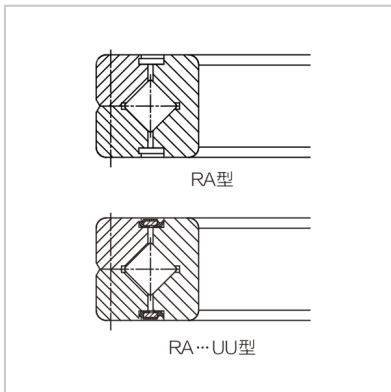

Cross roller bearings

RA-RA7008

Nominal model : RA7008

Main dimensions (mm) :

$d$  : 70

$D$  : 86

$B$  : 8

Roller pitch diameter  
 $Dpw$  : 77

Chamfered  $r$  min : 0.5

Shoulder size (mm) :

$ds$  : 73.5

$Dh$  : 80.5

Basic rated load (radial) :

$C_r$  kN : 5.98

$C_{0r}$  kN : 9.8

Weight :