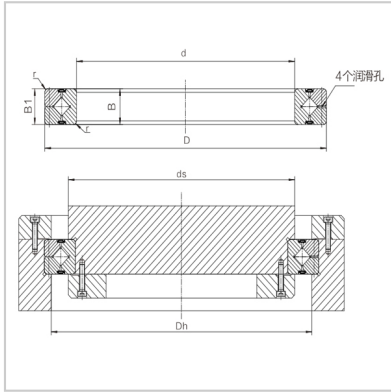

Cross roller bearings

RA-RA7008

Nominal model :	RA7008
-----------------	--------

Main dimensions (mm) :

d :	70
D :	86
B :	8
Roller pitch diameter Dpw :	77
Chamfered r min :	0.5

Shoulder size (mm) :

ds :	73.5
Dh :	80.5

Basic rated load (radial) :

Cr kN :	5.98
C0r kN :	9.8

Weight :

Kg :	0.1
------	-----

: