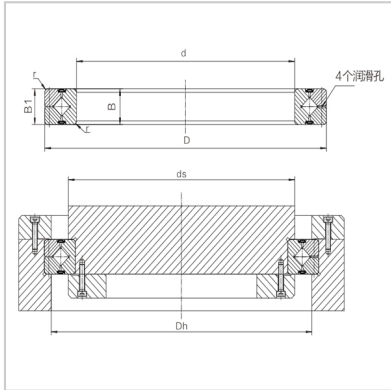

Cross roller bearings

RA-RA7008

Nominal model : RA7008

Main dimensions (mm) :

d : 70

D : 86

B : 8

Roller pitch diameter
 Dpw : 77

Chamfered r min : 0.5

Shoulder size (mm) :

ds : 73.5

Dh : 80.5

Basic rated load (radial) :

C_r kN : 5.98

C_{0r} kN : 9.8

Weight :