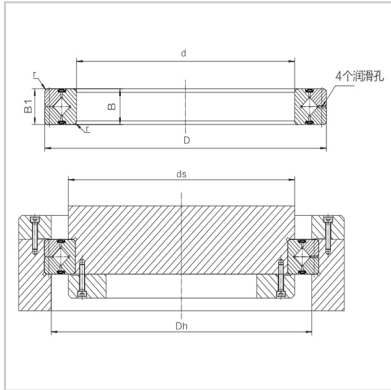

Cross roller bearings

RA-RA7008

Nominal model : RA7008

Main dimensions (mm) :

$d$  : 70

$D$  : 86

$B$  : 8

Roller pitch diameter  
 $Dpw$  : 77

Chamfered  $r$  min : 0.5

Shoulder size (mm) :

$ds$  : 73.5

$Dh$  : 80.5

Basic rated load (radial) :

$C_r$  kN : 5.98

$C_{0r}$  kN : 9.8

Weight :