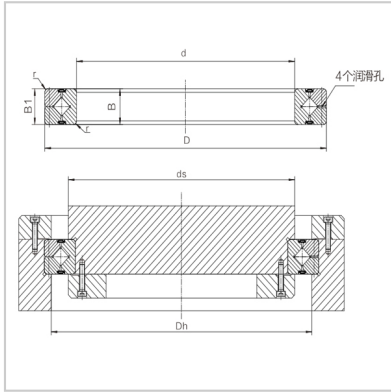

Cross roller bearings

RA-RA7008

Nominal model : RA7008

Main dimensions (mm) :

$d$  : 70

$D$  : 86

$B$  : 8

Roller pitch diameter  
 $Dpw$  : 77

Chamfered  $r$  min : 0.5

Shoulder size (mm) :

$ds$  : 73.5

$Dh$  : 80.5

Basic rated load (radial) :

$C_r$  kN : 5.98

$C_{0r}$  kN : 9.8

Weight :