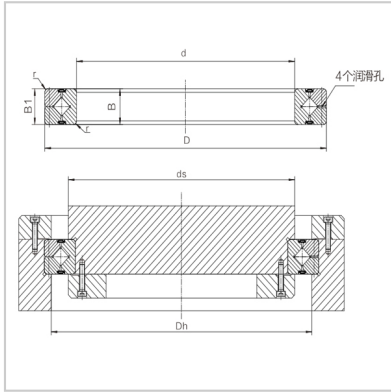

Cross roller bearings

RA-RA6008

Nominal model :	RA6008
-----------------	--------

Main dimensions (mm) :

d :	60
D :	76
B :	8
Roller pitch diameter Dpw :	67
Chamfered r min :	0.5

Shoulder size (mm) :

ds :	63.5
Dh :	70.5

Basic rated load (radial) :

Cr kN :	5.68
C0r kN :	8.68

Weight :

Kg :	0.09
------	------

: