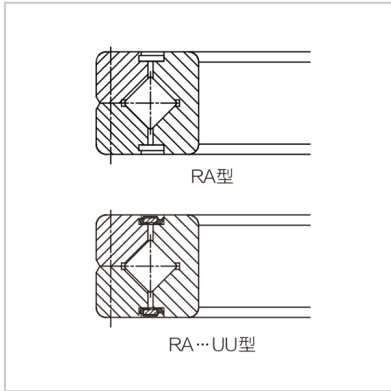

Cross roller bearings

RA-RA6008

Nominal model :	RA6008
-----------------	--------

Main dimensions (mm) :

d :	60
D :	76
B :	8
Roller pitch diameter Dpw :	67
Chamfered r min :	0.5

Shoulder size (mm) :

ds :	63.5
Dh :	70.5

Basic rated load (radial) :

Cr kN :	5.68
C0r kN :	8.68

Weight :

Kg :	0.09
------	------

: