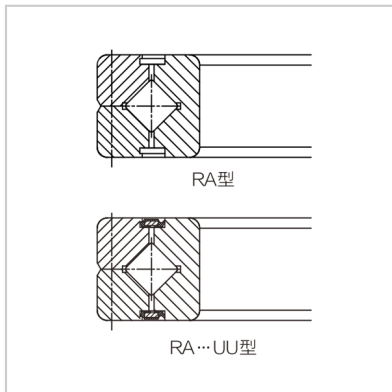

Cross roller bearings

RA-RA15008

Nominal model : RA15008

Main dimensions (mm) :

d : 150

D : 166

B : 8

Roller pitch diameter
 Dpw : 157

Chamfered r min : 0.5

Shoulder size (mm) :

ds : 153.5

Dh : 160.5

Basic rated load (radial) :

C_r kN : 8.82

C_{0r} kN : 20.6

Weight :