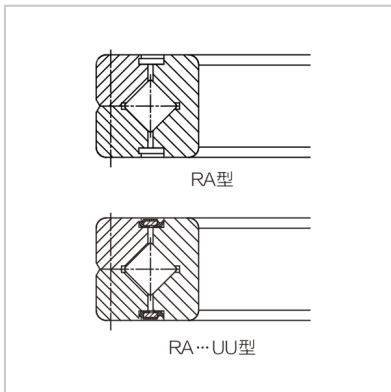

Cross roller bearings

RA-RA15008

Nominal model : RA15008

Main dimensions (mm) :

d :	150
D :	166
B :	8
Roller pitch diameter Dpw :	157
Chamfered r min :	0.5

Shoulder size (mm) :

ds :	153.5
Dh :	160.5

Basic rated load (radial) :

Cr kN :	8.82
C0r kN :	20.6

Weight :

Kg :	0.2
------	-----

: