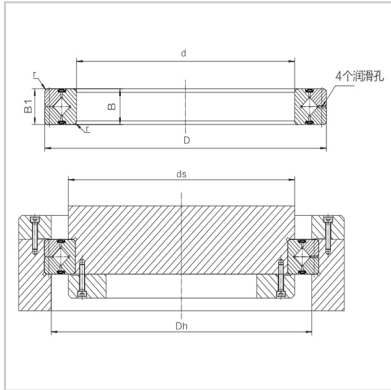

Cross roller bearings

RA-RA15008

Nominal model : RA15008

Main dimensions (mm) :

d :	150
D :	166
B :	8
Roller pitch diameter Dpw :	157
Chamfered r min :	0.5

Shoulder size (mm) :

ds :	153.5
Dh :	160.5

Basic rated load (radial) :

Cr kN :	8.82
C0r kN :	20.6

Weight :

Kg :	0.2
------	-----

: