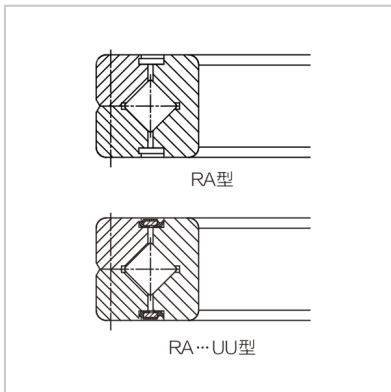

Cross roller bearings

RA-RA15008

Nominal model : RA15008

Main dimensions (mm) :

| | |
|--------------------------------|-----|
| d : | 150 |
| D : | 166 |
| B : | 8 |
| Roller pitch diameter Dpw : | 157 |
| Chamfered r min : | 0.5 |

Shoulder size (mm) :

| | |
|------|-------|
| ds : | 153.5 |
| Dh : | 160.5 |

Basic rated load (radial) :

| | |
|----------|------|
| Cr kN : | 8.82 |
| C0r kN : | 20.6 |

Weight :

| | |
|------|-----|
| Kg : | 0.2 |
|------|-----|