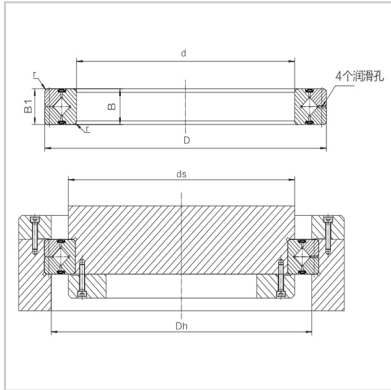

Cross roller bearings

RA-RA15008

Nominal model : RA15008

Main dimensions (mm) :

| | |
|--------------------------------|-----|
| d : | 150 |
| D : | 166 |
| B : | 8 |
| Roller pitch diameter Dpw : | 157 |
| Chamfered r min : | 0.5 |

Shoulder size (mm) :

| | |
|------|-------|
| ds : | 153.5 |
| Dh : | 160.5 |

Basic rated load (radial) :

| | |
|----------|------|
| Cr kN : | 8.82 |
| C0r kN : | 20.6 |

Weight :

| | |
|------|-----|
| Kg : | 0.2 |
|------|-----|