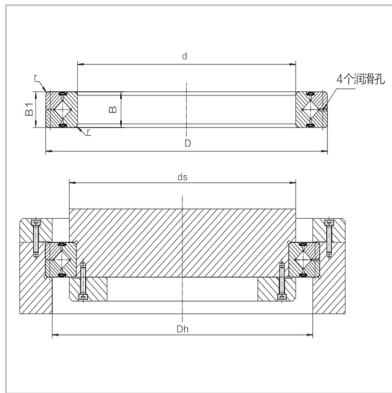

Cross roller bearings

RA-RA15008

Nominal model : RA15008

Main dimensions (mm) :

d : 150

D : 166

B : 8

Roller pitch diameter
 Dpw : 157

Chamfered r min : 0.5

Shoulder size (mm) :

ds : 153.5

Dh : 160.5

Basic rated load (radial) :

C_r kN : 8.82

C_{0r} kN : 20.6

Weight :