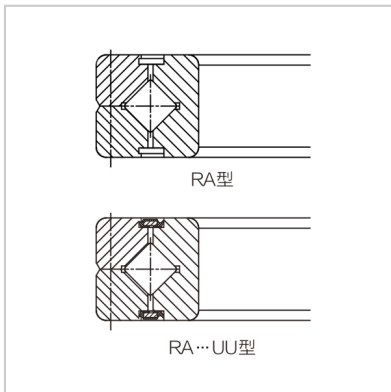

Cross roller bearings

RA-RA14008

Nominal model : RA14008

Main dimensions (mm) :

d :	140
D :	156
B :	8
Roller pitch diameter Dpw :	147
Chamfered r min :	0.5

Shoulder size (mm) :

ds :	143.5
Dh :	150.5

Basic rated load (radial) :

Cr kN :	8.33
C0r kN :	19.1

Weight :

Kg :	0.19
------	------

: