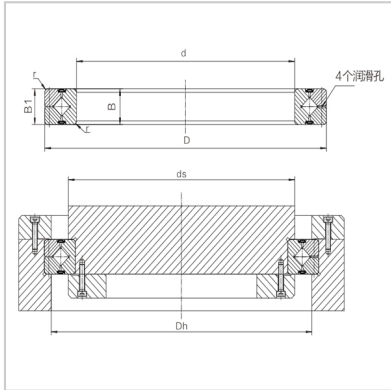

Cross roller bearings

RA-RA14008

Nominal model : RA14008

Main dimensions (mm) :

d :	140
D :	156
B :	8
Roller pitch diameter Dpw :	147
Chamfered r min :	0.5

Shoulder size (mm) :

ds :	143.5
Dh :	150.5

Basic rated load (radial) :

Cr kN :	8.33
C0r kN :	19.1

Weight :

Kg :	0.19
------	------

: