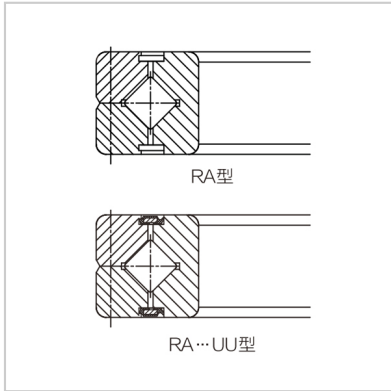

Cross roller bearings

RA-RA14008

Nominal model : RA14008

Main dimensions (mm) :

d : 140

D : 156

B : 8

Roller pitch diameter
 Dpw : 147

Chamfered r min : 0.5

Shoulder size (mm) :

ds : 143.5

Dh : 150.5

Basic rated load (radial) :

C_r kN : 8.33

C_{0r} kN : 19.1

Weight :