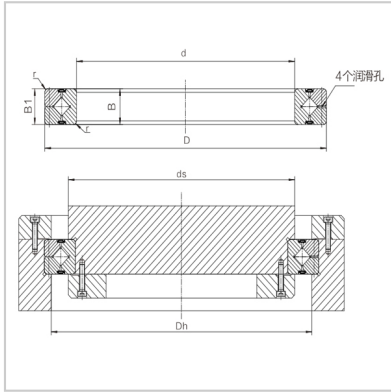

Cross roller bearings

RA-RA14008

Nominal model : RA14008

Main dimensions (mm) :

d : 140

D : 156

B : 8

Roller pitch diameter
 Dpw : 147

Chamfered r min : 0.5

Shoulder size (mm) :

ds : 143.5

Dh : 150.5

Basic rated load (radial) :

C_r kN : 8.33

C_{0r} kN : 19.1

Weight :