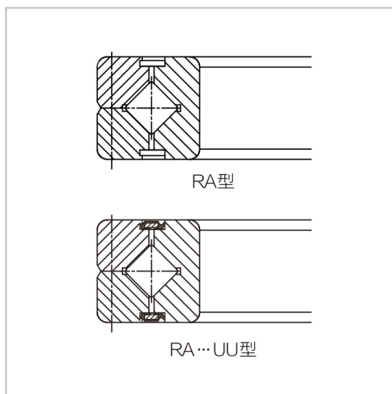

Cross roller bearings

RA-RA5008

Nominal model : RA5008

Main dimensions (mm) :

d : 50

D : 66

B : 8

Roller pitch diameter  
Dpw : 57

Chamfered r min : 0.5

Shoulder size (mm) :

ds : 53.5

Dh : 60.5

Basic rated load (radial) :

Cr kN : 5.1

C0r kN : 7.19

Weight :