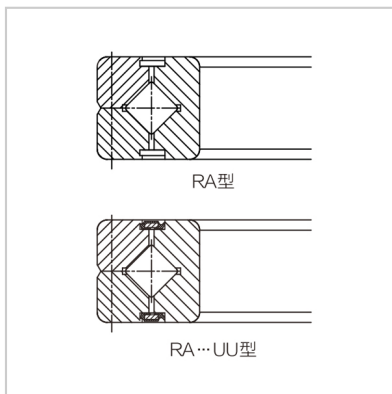

Cross roller bearings

RA-RA5008

Nominal model :	RA5008
-----------------	--------

Main dimensions (mm) :

d :	50
D :	66
B :	8
Roller pitch diameter Dpw :	57
Chamfered r min :	0.5

Shoulder size (mm) :

ds :	53.5
Dh :	60.5

Basic rated load (radial) :

Cr kN :	5.1
C0r kN :	7.19

Weight :

Kg :	0.08
------	------

: