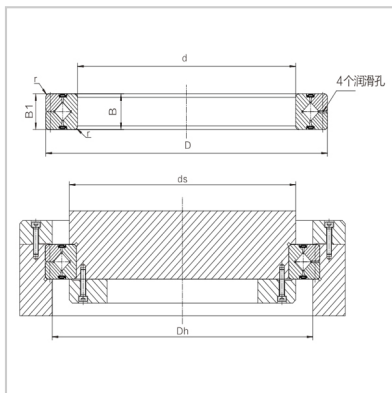

Cross roller bearings

RA-RA5008

Nominal model : RA5008

Main dimensions (mm) :

d : 50

D : 66

B : 8

Roller pitch diameter  
Dpw : 57

Chamfered r min : 0.5

Shoulder size (mm) :

ds : 53.5

Dh : 60.5

Basic rated load (radial) :

Cr kN : 5.1

C0r kN : 7.19

Weight :