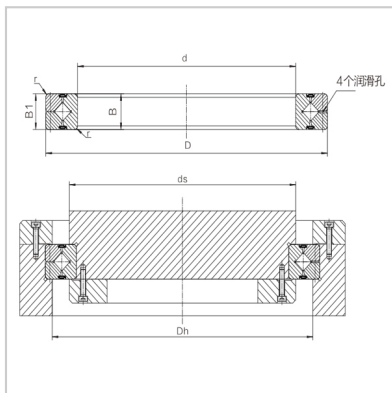

Cross roller bearings

RA-RA5008

Nominal model :	RA5008
-----------------	--------

Main dimensions (mm) :

d :	50
D :	66
B :	8
Roller pitch diameter Dpw :	57
Chamfered r min :	0.5

Shoulder size (mm) :

ds :	53.5
Dh :	60.5

Basic rated load (radial) :

Cr kN :	5.1
C0r kN :	7.19

Weight :

Kg :	0.08
------	------

: