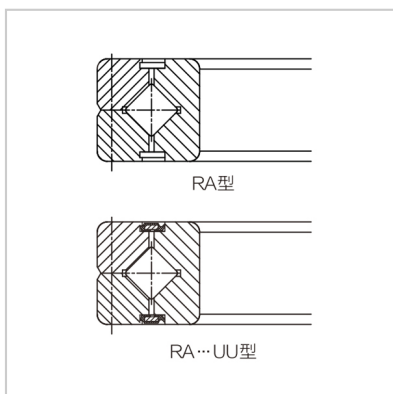

Cross roller bearings

RA-RA5008

Nominal model : RA5008

Main dimensions (mm) :

d : 50

D : 66

B : 8

Roller pitch diameter
 Dpw : 57

Chamfered r min : 0.5

Shoulder size (mm) :

ds : 53.5

Dh : 60.5

Basic rated load (radial) :

C_r kN : 5.1

C_{0r} kN : 7.19

Weight :