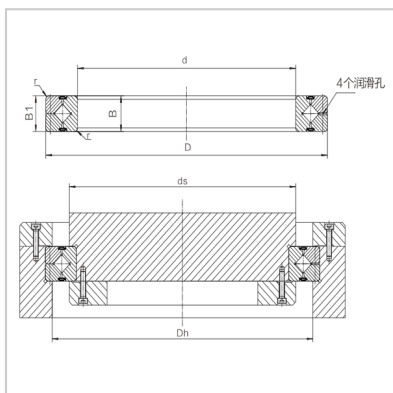

Cross roller bearings

RA-RA5008

Nominal model : RA5008

Main dimensions (mm) :

d : 50

D : 66

B : 8

Roller pitch diameter
 Dpw : 57

Chamfered r min : 0.5

Shoulder size (mm) :

ds : 53.5

Dh : 60.5

Basic rated load (radial) :

C_r kN : 5.1

C_{0r} kN : 7.19

Weight :