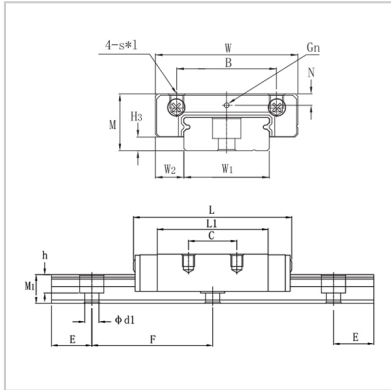

Linear guide rail

CMGW-R CMGW-LR-**CMGW15LR**

:

M :	CMGW15LR
W :	16
L :	60

:

B :	73.8
C :	45
Sxl :	35
N :	M4 x 4.2
G :	57
Gn :	3.2
H3 :	5.2

:

W3 :	M3
W1 :	3.4
W2 :	23
M1 :	42
F :	9
E :	9.5
d1xd2xh :	40