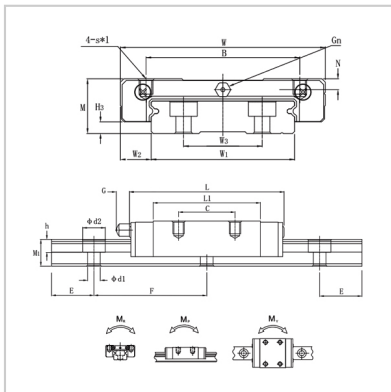

Linear guide rail

CMGW-R CMGW-LR-**CMGW15LR**

:

M :	CMGW15LR
W :	16
L :	60

:

B :	73.8
C :	45
Sxl :	35
N :	M4 x 4.2
G :	57
Gn :	3.2
H3 :	5.2

:

W3 :	M3
W1 :	3.4
W2 :	23
M1 :	42
F :	9
E :	9.5
d1xd2xh :	40