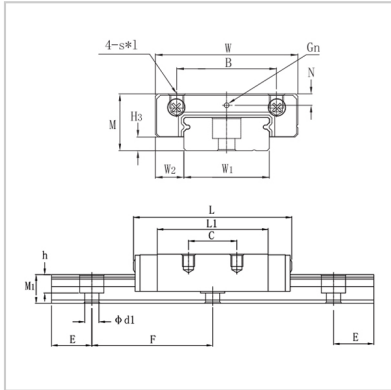

Linear guide rail

CMGW-R CMGW-LR-**CMGW15LR**

:

M :	CMGW15LR
W :	16
L :	60

:

B :	73.8
C :	45
SxI :	35
N :	M4 x 4.2
G :	57
Gn :	3.2
H3 :	5.2

:

W3 :	M3
W1 :	3.4
W2 :	23
M1 :	42
F :	9
E :	9.5
d1xd2xh :	40