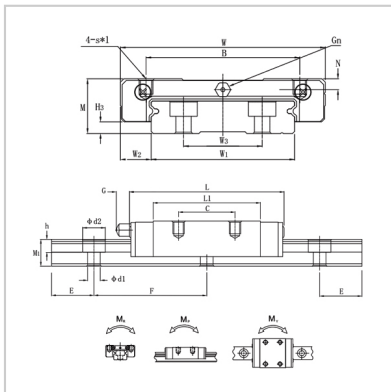

Linear guide rail

CMGW-R CMGW-LR-**CMGW15LR**

:

M :	CMGW15LR
W :	16
L :	60

:

B :	73.8
C :	45
SxI :	35
N :	M4 x 4.2
G :	57
Gn :	3.2
H3 :	5.2

:

W3 :	M3
W1 :	3.4
W2 :	23
M1 :	42
F :	9
E :	9.5
d1xd2xh :	40