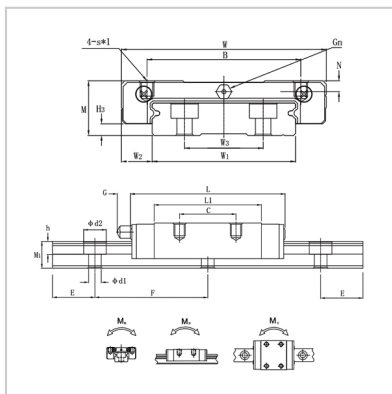

Linear guide rail

CMGW-R CMGW-LR-**CMGW15R**

M :	CMGW15R
W :	16
L :	60
B :	54.8
C :	45
SxI :	20
N :	M4 x 4.2
G :	38
Gn :	3.2
H3 :	5.2
W3 :	M3
W1 :	3.4
W2 :	23
M1 :	42
F :	9
E :	9.5
d1xd2xh :	40