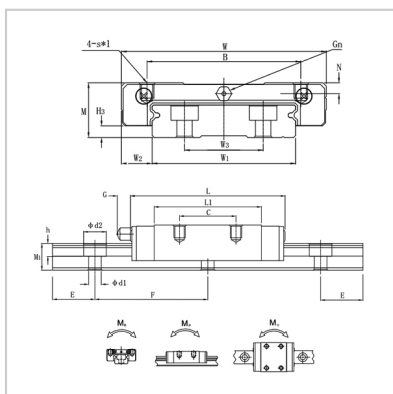

Linear guide rail

CMGW-R CMGW-LR-**CMGW15R**

M :	CMGW15R
W :	16
L :	60
B :	54.8
C :	45
SxI :	20
N :	M4 x 4.2
G :	38
Gn :	3.2
H3 :	5.2
W3 :	M3
W1 :	3.4
W2 :	23
M1 :	42
F :	9
E :	9.5
d1xd2xh :	40