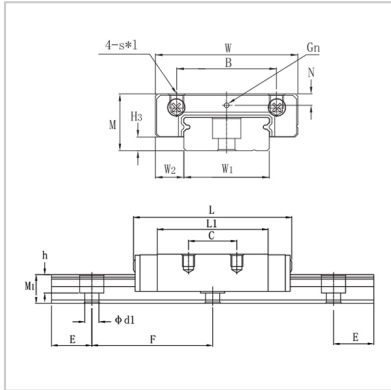

Linear guide rail

CMGW-R CMGW-LR-**CMGW15R**

:

M :	CMGW15R
W :	16
L :	60

:

B :	54.8
C :	45
SxI :	20
N :	M4 x 4.2
G :	38
Gn :	3.2
H3 :	5.2

:

W3 :	M3
W1 :	3.4
W2 :	23
M1 :	42
F :	9
E :	9.5
d1xd2xh :	40