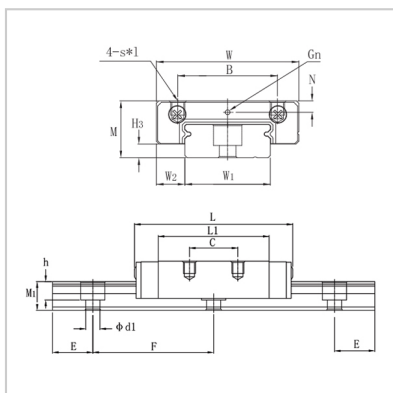

Linear guide rail

CMGW-R CMGW-LR-**CMGW15R**

M :	CMGW15R
W :	16
L :	60
B :	54.8
C :	45
SxI :	20
N :	M4 x 4.2
G :	38
Gn :	3.2
H3 :	5.2
W3 :	M3
W1 :	3.4
W2 :	23
M1 :	42
F :	9
E :	9.5
d1xd2xh :	40