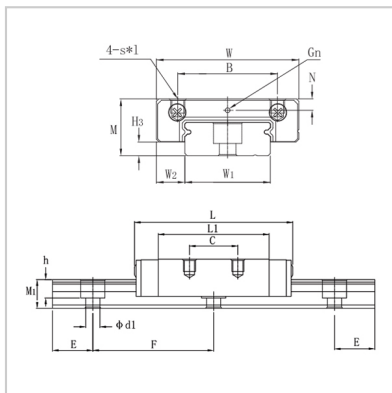

Linear guide rail

CMGW-R CMGW-LR-**CMGW15R**

M :	CMGW15R
W :	16
L :	60
B :	54.8
C :	45
SxI :	20
N :	M4 x 4.2
G :	38
Gn :	3.2
H3 :	5.2
W3 :	M3
W1 :	3.4
W2 :	23
M1 :	42
F :	9
E :	9.5
d1xd2xh :	40