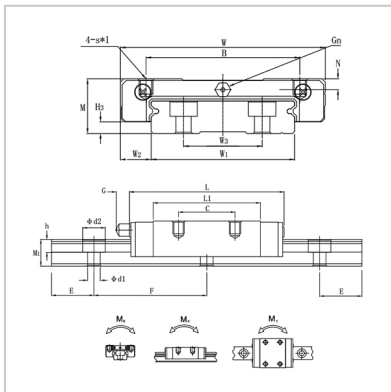

Linear guide rail

CMGW-R CMGW-LR-**CMGW15R**

:

M :	CMGW15R
W :	16
L :	60

:

B :	54.8
C :	45
SxI :	20
N :	M4 x 4.2
G :	38
Gn :	3.2
H3 :	5.2

:

W3 :	M3
W1 :	3.4
W2 :	23
M1 :	42
F :	9
E :	9.5
d1xd2xh :	40