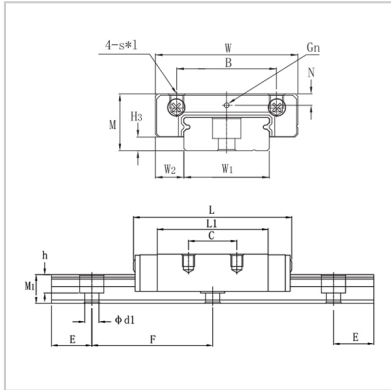

Linear guide rail

CMGW-R CMGW-LR-**CMGW12LR**

:

M :	CMGW12LR
W :	14
L :	40

:

B :	60.4
C :	28
SxI :	28
N :	M3x3.6
G :	45.6
Gn :	2.8
H3 :	-

:

W3 :	1.2
W1 :	3.4
W2 :	-
M1 :	24
F :	8
E :	8.5
d1xd2xh :	40