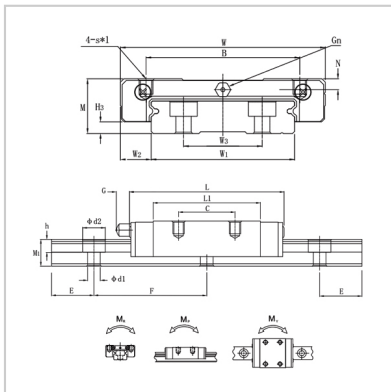

Linear guide rail

CMGW-R CMGW-LR-**CMGW12LR**

:

| | |
|-----|----------|
| M : | CMGW12LR |
| W : | 14 |
| L : | 40 |

:

| | |
|-------|--------|
| B : | 60.4 |
| C : | 28 |
| SxI : | 28 |
| N : | M3x3.6 |
| G : | 45.6 |
| Gn : | 2.8 |
| H3 : | - |

:

| | |
|-----------|-----|
| W3 : | 1.2 |
| W1 : | 3.4 |
| W2 : | - |
| M1 : | 24 |
| F : | 8 |
| E : | 8.5 |
| d1xd2xh : | 40 |

: