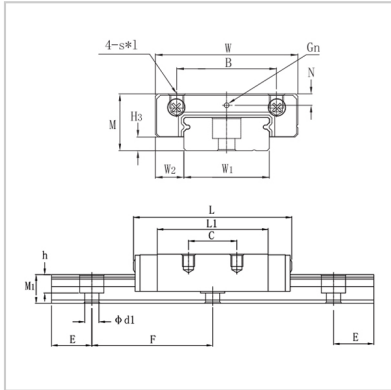

Linear guide rail

CMGW-R CMGW-LR-**CMGW12LR**

:

| | |
|-----|----------|
| M : | CMGW12LR |
| W : | 14 |
| L : | 40 |

:

| | |
|-------|--------|
| B : | 60.4 |
| C : | 28 |
| SxI : | 28 |
| N : | M3x3.6 |
| G : | 45.6 |
| Gn : | 2.8 |
| H3 : | - |

:

| | |
|-----------|-----|
| W3 : | 1.2 |
| W1 : | 3.4 |
| W2 : | - |
| M1 : | 24 |
| F : | 8 |
| E : | 8.5 |
| d1xd2xh : | 40 |

: