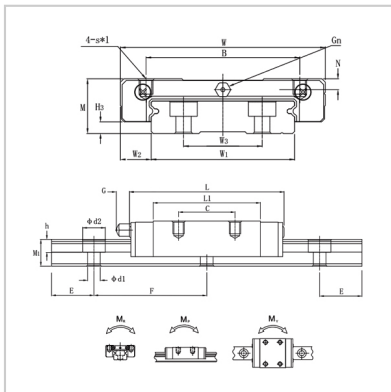

Linear guide rail

CMGW-R CMGW-LR-**CMGW12LR**

:

M :	CMGW12LR
W :	14
L :	40

:

B :	60.4
C :	28
SxI :	28
N :	M3x3.6
G :	45.6
Gn :	2.8
H3 :	-

:

W3 :	1.2
W1 :	3.4
W2 :	-
M1 :	24
F :	8
E :	8.5
d1xd2xh :	40