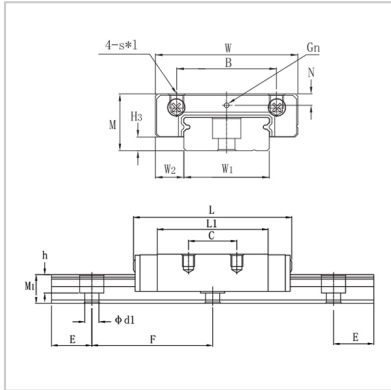

Linear guide rail

CMGW-R CMGW-LR-**CMGW12R**

:

|     |         |
|-----|---------|
| M : | CMGW12R |
| W : | 14      |
| L : | 40      |

:

|       |        |
|-------|--------|
| B :   | 46.1   |
| C :   | 28     |
| Sxl : | 15     |
| N :   | M3x3.6 |
| G :   | 31.3   |
| Gn :  | 2.8    |
| H3 :  | -      |

:

|           |     |
|-----------|-----|
| W3 :      | 1.2 |
| W1 :      | 3.4 |
| W2 :      | -   |
| M1 :      | 24  |
| F :       | 8   |
| E :       | 8.5 |
| d1xd2xh : | 40  |

: