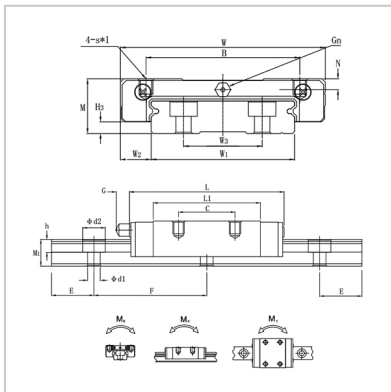

Linear guide rail

CMGW-R CMGW-LR-**CMGW12R**

:

|     |         |
|-----|---------|
| M : | CMGW12R |
| W : | 14      |
| L : | 40      |

:

|       |        |
|-------|--------|
| B :   | 46.1   |
| C :   | 28     |
| Sxl : | 15     |
| N :   | M3x3.6 |
| G :   | 31.3   |
| Gn :  | 2.8    |
| H3 :  | -      |

:

|           |     |
|-----------|-----|
| W3 :      | 1.2 |
| W1 :      | 3.4 |
| W2 :      | -   |
| M1 :      | 24  |
| F :       | 8   |
| E :       | 8.5 |
| d1xd2xh : | 40  |

: