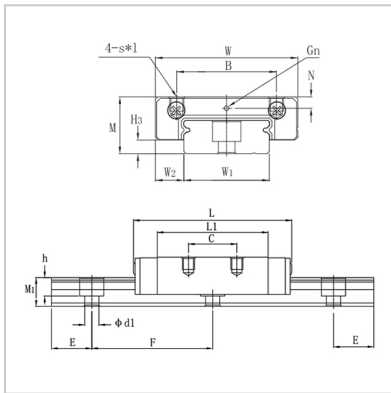

Linear guide rail

CMGW-R CMGW-LR-**CMGW12R**

:

M :	CMGW12R
W :	14
L :	40

:

B :	46.1
C :	28
Sxl :	15
N :	M3x3.6
G :	31.3
Gn :	2.8
H3 :	-

:

W3 :	1.2
W1 :	3.4
W2 :	-
M1 :	24
F :	8
E :	8.5
d1xd2xh :	40