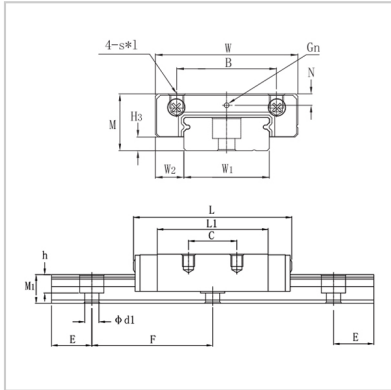

Linear guide rail

CMGW-R CMGW-LR-**CMGW12R**

:

M :	CMGW12R
W :	14
L :	40

:

B :	46.1
C :	28
Sxl :	15
N :	M3x3.6
G :	31.3
Gn :	2.8
H3 :	-

:

W3 :	1.2
W1 :	3.4
W2 :	-
M1 :	24
F :	8
E :	8.5
d1xd2xh :	40