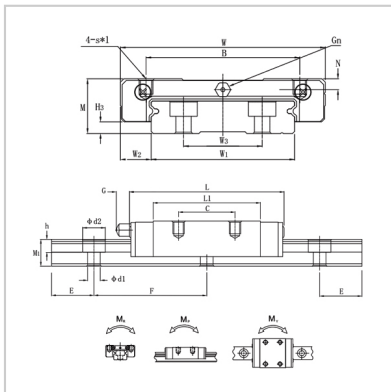

Linear guide rail

CMGW-R CMGW-LR-**CMGW12R**

:

M :	CMGW12R
W :	14
L :	40

:

B :	46.1
C :	28
Sxl :	15
N :	M3x3.6
G :	31.3
Gn :	2.8
H3 :	-

:

W3 :	1.2
W1 :	3.4
W2 :	-
M1 :	24
F :	8
E :	8.5
d1xd2xh :	40