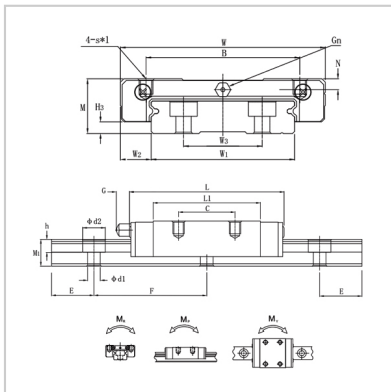

Linear guide rail

CMGW-R CMGW-LR-**CMGW9LR**

:

| | |
|-----|---------|
| M : | CMGW9LR |
| W : | 12 |
| L : | 30 |

:

| | |
|-------|------|
| B : | 50.7 |
| C : | 23 |
| SxI : | 24 |
| N : | M3x3 |
| G : | 38.5 |
| Gn : | 2.4 |
| H3 : | - |

:

| | |
|-----------|-----|
| W3 : | 1.2 |
| W1 : | 2.9 |
| W2 : | - |
| M1 : | 18 |
| F : | 6 |
| E : | 7 |
| d1xd2xh : | 30 |

: