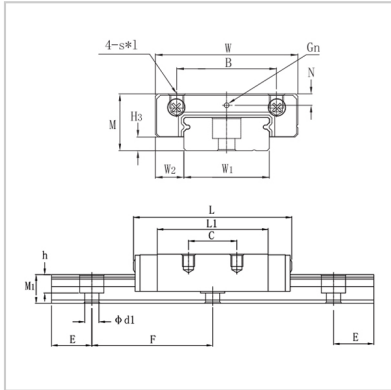

Linear guide rail

CMGW-R CMGW-LR-**CMGW9LR**

:

| | |
|-----|---------|
| M : | CMGW9LR |
| W : | 12 |
| L : | 30 |

:

| | |
|-------|------|
| B : | 50.7 |
| C : | 23 |
| SxI : | 24 |
| N : | M3x3 |
| G : | 38.5 |
| Gn : | 2.4 |
| H3 : | - |

:

| | |
|-----------|-----|
| W3 : | 1.2 |
| W1 : | 2.9 |
| W2 : | - |
| M1 : | 18 |
| F : | 6 |
| E : | 7 |
| d1xd2xh : | 30 |

: