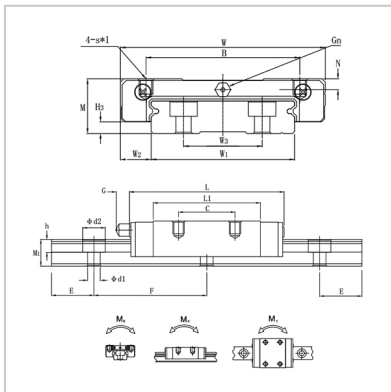

Linear guide rail

CMGW-R CMGW-LR-**CMGW9LR**

:

M :	CMGW9LR
W :	12
L :	30

:

B :	50.7
C :	23
SxI :	24
N :	M3x3
G :	38.5
Gn :	2.4
H3 :	-

:

W3 :	1.2
W1 :	2.9
W2 :	-
M1 :	18
F :	6
E :	7
d1xd2xh :	30