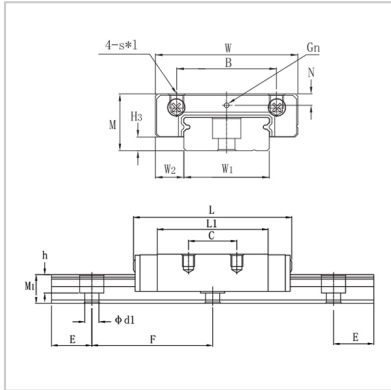

Linear guide rail

CMGW-R CMGW-LR-**CMGW9LR**

:

M :	CMGW9LR
W :	12
L :	30

:

B :	50.7
C :	23
SxI :	24
N :	M3x3
G :	38.5
Gn :	2.4
H3 :	-

:

W3 :	1.2
W1 :	2.9
W2 :	-
M1 :	18
F :	6
E :	7
d1xd2xh :	30