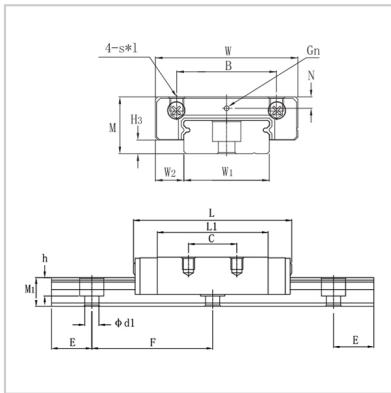

Linear guide rail

CMGW-R CMGW-LR-**CMGW7LR**

:

M :	CMGW7LR
W :	9
L :	25

:

B :	41
C :	19
SxL :	19
N :	M3x3
G :	30.8
Gn :	1.85
H3 :	-

:

W3 :	1.2
W1 :	1.9
W2 :	-
M1 :	14
F :	5.5
E :	5.2
d1xd2xh :	30