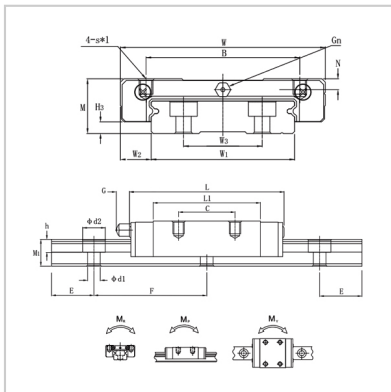

Linear guide rail

CMGW-R CMGW-LR-**CMGW7LR**

:

M :	CMGW7LR
W :	9
L :	25

:

B :	41
C :	19
SxL :	19
N :	M3x3
G :	30.8
Gn :	1.85
H3 :	-

:

W3 :	1.2
W1 :	1.9
W2 :	-
M1 :	14
F :	5.5
E :	5.2
d1xd2xh :	30