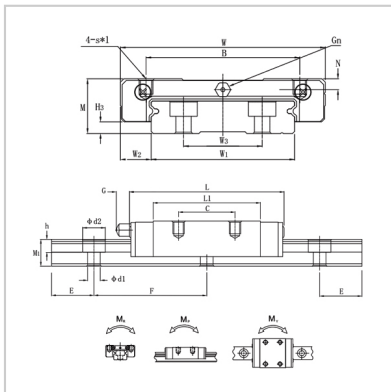

Linear guide rail

CMGW-R CMGW-LR-**CMGW7LR**

:

M :	CMGW7LR
W :	9
L :	25

:

B :	41
C :	19
SxI :	19
N :	M3x3
G :	30.8
Gn :	1.85
H3 :	-

:

W3 :	1.2
W1 :	1.9
W2 :	-
M1 :	14
F :	5.5
E :	5.2
d1xd2xh :	30