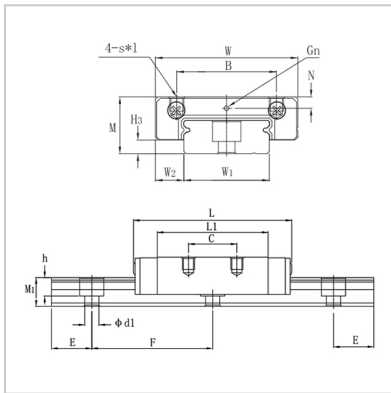

Linear guide rail

CMGW-R CMGW-LR-**CMGW7LR**

:

M :	CMGW7LR
W :	9
L :	25

:

B :	41
C :	19
SxI :	19
N :	M3x3
G :	30.8
Gn :	1.85
H3 :	-

:

W3 :	1.2
W1 :	1.9
W2 :	-
M1 :	14
F :	5.5
E :	5.2
d1xd2xh :	30