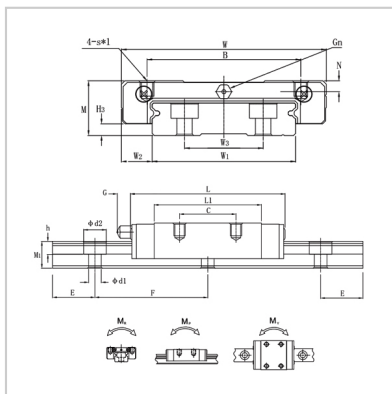

Linear guide rail

CMGW-R CMGW-LR-**CMGW7R**

M :	CMGW7R
W :	9
L :	25
B :	31.2
C :	19
SxI :	10
N :	M3x3
G :	21
Gn :	1.85
H3 :	-
W3 :	1.2
W1 :	1.9
W2 :	-
M1 :	14
F :	5.5
E :	5.2
d1xd2xh :	30