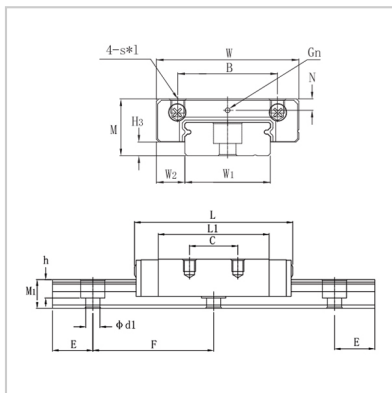

Linear guide rail

CMGW-R CMGW-LR-**CMGW7R**

M :	CMGW7R
W :	9
L :	25
B :	31.2
C :	19
SxI :	10
N :	M3x3
G :	21
Gn :	1.85
H3 :	-
W3 :	1.2
W1 :	1.9
W2 :	-
M1 :	14
F :	5.5
E :	5.2
d1xd2xh :	30